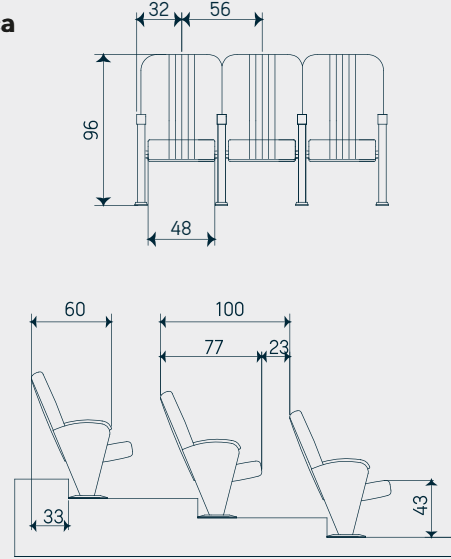

KONFERANS GRUBU ÖLÇÜLERİ
CONFERENCE CHAIR DIMENSIONS

Artica

MODEL	A	B	C	Min.R
SEDIA I	30	52	44	1000
SEDIA II	32	56	48	1500