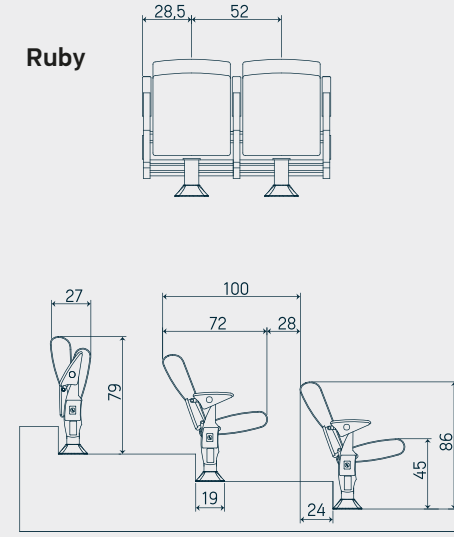

KONFERANS GRUBU ÖLÇÜLERİ
CONFERENCE CHAIR DIMENSIONS

Sedia

Artica

Ruby

Diamond

MODEL	A	B	C	Min.R
SEDIA I	30	52	44	1000
SEDIA II	32	56	48	1500

Artica 2 Yazı sehpalı /With writing desk

Ruby Uzun arkalklı /With tall backrest