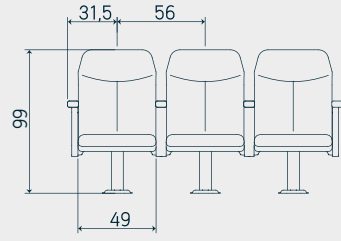

Diamond Uzun arkalklı /With tall backrest

Sedia Yazı sehpalı /With writing desk

Ruby Yazı sehpalı /With writing desk

Diamond Yazı sehpalı /With writing desk

Pearl

Pearl II

Ölçü birimi: cm

Pearl II Yazı sehpalı / With writing desk