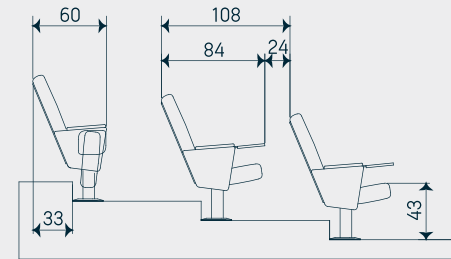

KONFERANS GRUBU ÖLÇÜLERİ
CONFERENCE CHAIR DIMENSIONS

Sedia

Artica

Ruby

Diamond

MODEL	A	B	C	Min.R
SEDIA I	30	52	44	1000
SEDIA II	32	56	48	1500

Artica 2 Yazı sehpalı /With writing desk

Ruby Uzun arkalklı /With tall backrest