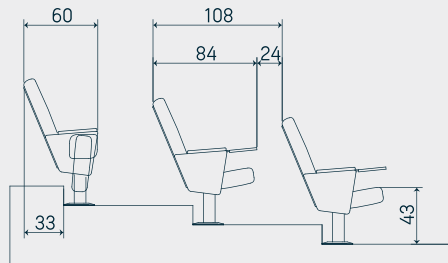

Sedia Yazı sehpalı /With writing desk