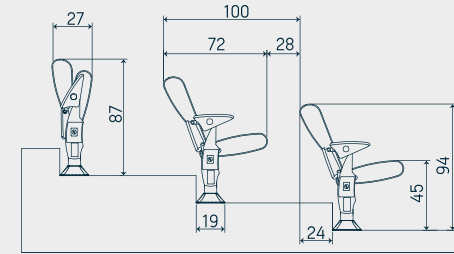

KONFERANS GRUBU ÖLÇÜLERİ
CONFERENCE CHAIR DIMENSIONS

Sedia

Artica

Ruby

Diamond

MODEL	A	B	C	Min.R
SEDIA I	30	52	44	1000
SEDIA II	32	56	48	1500

Artica 2 Yazı sehpalı /With writing desk

Ruby Uzun arkalklı /With tall backrest