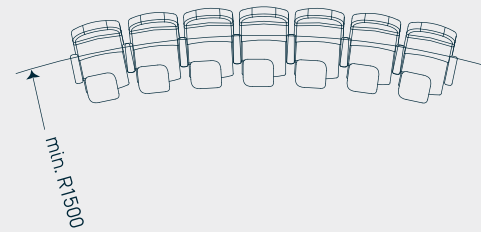

Diamond Uzun arkalklı /With tall backrest

Sedia Yazı sehpalı /With writing desk

Ruby Yazı sehpalı /With writing desk

Diamond Yazı sehpalı /With writing desk

Pearl

Pearl II

Ölçü birimi: cm

Pearl II Yazı sehpalı / With writing desk