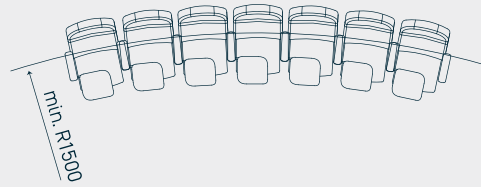

Diamond Uzun arkalklı /With tall backrest

Sedia Yazı sehpalı /With writing desk

Ruby Yazı sehpalı /With writing desk

Diamond Yazı sehpalı /With writing desk

Pearl

Pearl II

Ölçü birimi: cm

Pearl II Yazı sehpalı / With writing desk