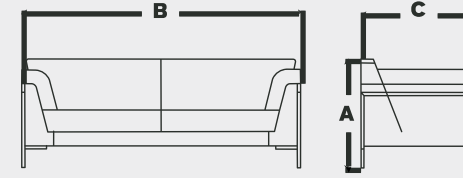

RABBIT AHŞAP / TIMBER	A	B	C
Rabbit Mod 1	88	50	56
Rabbit Mod 2	78	50	53
Rabbit Mod 4	78	50	53
Rabbit Mod 5	78	50	53
Rabbit Mod 6	78	50	56
Rabbit Mod 6 Kolçaklı / With armrest	78	54	53
FORUM	A	B	C
Forum	80	65	78
WORKER	A	B	C
Worker	126-106	47	62-43
DESIRE	A	B	C
Yıldız Ayaklı Kolçaksız Wheeled star shaped base without armrest	95-81	51	51
Yıldız Ayaklı Kolçaklı Wheeled star shaped base with armrest	95-85	60	51
4 Tekerlekli Kolçaksız with 4 wheels without armrest	78	56	51
4 Tekerlekli Kolçaklı With 4 wheels & armrest	78	63	51
2 Tekerlekli Kolçaksız With 2 wheels without armrest	78	56	51
2 Tekerlekli Kolçaklı With 2 wheels & armrest	78	67	51
Sabit Ayaklı Kolçaksız Stationary metal base without armrest	77	56	53
Sabit Ayaklı Stationary metal base	77	67	53
Sabit Ayaklı Kolçaklı Yazı Sehpalı Stationary metal base with armrest & writing desk	77	61	66
Sabit Ayaklı Yazı Sehpalı Stationary metal base with writing desk	77	63	66
SESTA	A	B	C
Sesta Tabure / Stool	76-56	56	-
Sesta Tabure Çemberli Stool with footrest	76-56	56	-
MONO	A	B	C
Tabure / Stool	69-52	56	-
Tabure Çemberli / Stool with footrest	69-52	56	-
T-24 BAR TABURESİ	A	B	C
Bar Taburesi / Bar Stool	83	52	54

PARANTEZ	A	B	C
Tekli Kanepede, Kısa Arkalıklı Single Sofa with Short Backrest	83	130	78
Tekli Kanepede, Uzun Arkalıklı Single Sofa with High Backrest	143	137	85
İkili Kanepede, Kısa Arkalıklı Double Sofa with Short Backrest	83	212	78
İkili Kanepede, Uzun Arkalıklı Double Sofa with High Backrest	143	216	85
IMPALA	A	B	C
Impala Üçlü / Triple	70	198	70
Impala Dörtlü / Quadruple	70	258	70
Impala Beşli / Quintuple	70	318	70
PANO	A	B	C
Pano Tekli / Single	58	91	88
Pano İkili / Double	58	201	88
Pano Üçlü / Triple	58	231	88
HABIT	A	B	C
Habit Tekli / Single	74	72	74
Habit İkili / Double	74	132	74
Habit Üçlü / Triple	74	192	74
BRANDON	A	B	C
Brandon Tekli / Single	68	84	74
Brandon İkili / Double	68	142	74
Brandon Üçlü / Triple	68	202	74
PUNTO	A	B	C
Punto Tekli / Single	74	78	75
Punto İkili / Double	74	133	75
Punto Üçlü / Triple	74	188	75
BALLOON	A	B	C
Bazasız Flanş Ayaklı Flange plate without base	74	62	64
Bazasız Mil Ayaklı Pipe legged without base	74	62	64
Bazalı Flanş Ayaklı Flange legged without base	74	62	64
Bazalı Mil Ayaklı Shaft legged with base	74	62	64
CHESTER	A	B	C
Chester Tekli / Single	120	98	78
Chester İkili / Double	192	98	78
Chester Üçlü / Triple	255	98	78
BLOOM	A	B	C
Bloom Tekli / Single	95	79	80
Bloom İkili / Double	152	79	80
Bloom Üçlü / Triple	212	79	80

VOLGA	A	B	C
Volga Tekli / Single	75	80	73
Volga İkili / Double	159	80	73
CROWN	A	B	C
Crown Tekli / Single	110	95	88
Crown İkili / Double	236	95	88
CALDO	A	B	C
Caldo Tekli / Single	100	80	80
Caldo İkili / Double	180	80	80
Caldo Üçlü / Triple	215	80	80
NOVITA	A	B	C
Novita Tekli / Single	85	80	75
Novita İkili / Double	160	80	75
Novita Üçlü / Triple	189	80	75
MANGO	A	B	C
Mango Tekli / Single	105	88	78
Mango İkili / Double	184	88	78
Mango Üçlü / Triple	245	88	78
CUBE	A	B	C
Cube Tekli / Single	78	66	70
Cube İkili / Double	138	66	70
Cube Üçlü / Triple	199	66	70
COSY	A	B	C
Cosy	78	75-183	79
Cosy Kapalı Kollu	78	75-183	79
STARK	A	B	C
Stark İkili Bekleme / Double	120	57	80
Stark İkili Bekleme Kolçaklı Sehpalı Double with Armrest&Table	178	57	80
Stark Üçlü Bekleme Kolçaklı Triple with Armrest	178	57	80
NETY	A	B	C
Nety	218	74	80
STONEBANK	A	B	C
Stonebank İkili / Double	110	45	44
Stonebank Üçlü / Triple	160	45	44
VIRGO BEKLEME / BANK	A	B	C
İkili Bekleme / Double	128	56	78
Üçlü Bekleme / Triple	193	56	78
PUF	A	B	C
Puf Kare / Puff Square	39	39	47
Puf Elips / Puff Elliptical	39	49	47