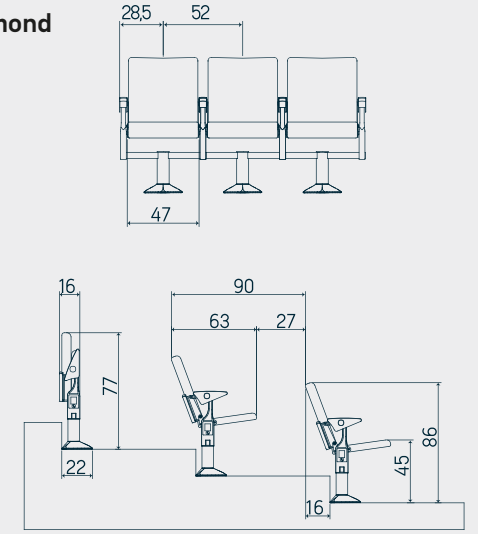

KONFERANS GRUBU ÖLÇÜLERİ
CONFERENCE CHAIR DIMENSIONS

Sedia

Artica

Ruby

Diamond

MODEL	A	B	C	Min.R
SEDIA I	30	52	44	1000
SEDIA II	32	56	48	1500

Artica 2 Yazı sehpalı /With writing desk

Ruby Uzun arkalklı /With tall backrest