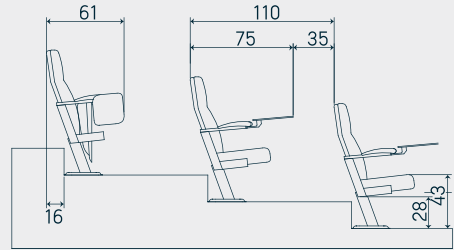

Diamond Uzun arkalklı /With tall backrest

Sedia Yazı sehpalı /With writing desk

Ruby Yazı sehpalı /With writing desk

Diamond Yazı sehpalı /With writing desk

Pearl

Pearl II

Ölçü birimi: cm

Pearl II Yazı sehpalı / With writing desk