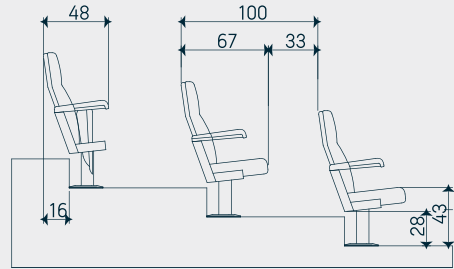

Diamond Uzun arkalklı /With tall backrest

Sedia Yazı sehpalı /With writing desk

Ruby Yazı sehpalı /With writing desk

Diamond Yazı sehpalı /With writing desk

Pearl

Pearl II

Ölçü birimi: cm

Pearl II Yazı sehpalı / With writing desk